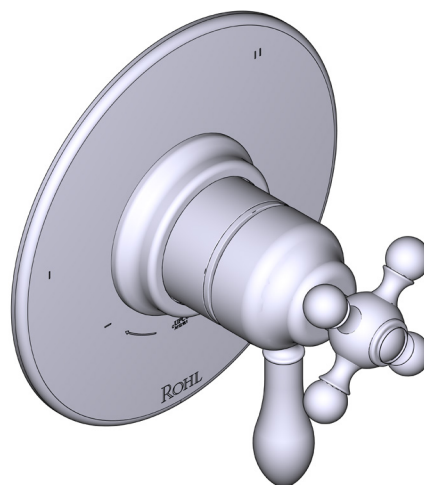

ESPECIFICACIONES

DESCRIPCIÓN

- Combina tecnologías termostáticas y de equilibrio de presión
- Control de temperatura de configuración única
- Control de temperatura y volumen con desviador
- 3 funciones exclusivas y 2 funciones compartidas
- La válvula empotrada se vende por separado:
  - Pida la válvula empotrada de equilibrio térmico y de presión R45
  - Kit de extensión R45 de 1-1/4" disponible, pida el kit EXT45KIT114
  - Kit de extensión R45 de 3/4" disponible, pida el kit EXT45KIT34

CARTUCHO

- 0-955 (Incluido)

GARANTÍA

- La mayoría de los productos o piezas cuentan con "Garantías Limitadas" por defectos de fabricación. A los clientes en EE. UU. se les recomienda visitar houseofrohl.com/support y a los clientes en Canadá, houseofrohl.ca/support, para consultar las condiciones completas de la garantía de los productos y acabados

Moldura Arcana^{MR} de equilibrio térmico y de presión de 1/2" con 5 funciones (Compartida)

MODELO DE BASE: TAC45W1LM