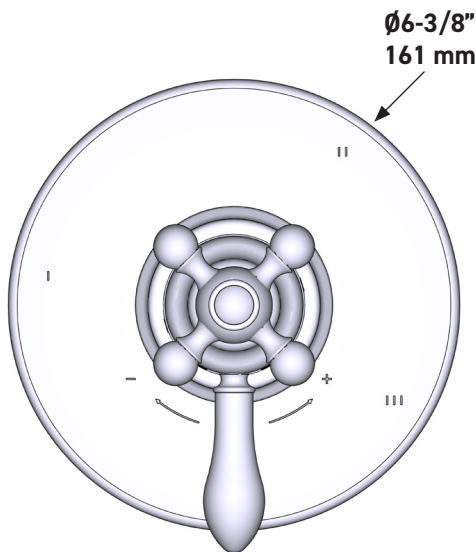

SPECIFICATIONS

DESCRIPTION

- Combines both thermostatic and pressure balance technologies
- “Set it and forget it” temperature control
- Temperature and volume control with diverter
- 3 dedicated functions and 2 shared functions
- Rough-in valve sold separately:
 - Order R45 therm & pressure balance rough-in valve
 - 3/4" R45 extension kit available, order EXT45KIT34
 - 1-1/4" R45 extension kit available, order EXT45KIT114

Arcana™ 1/2" Therm & Pressure Balance Trim with 5 Functions (Shared)

CORE MODEL: TAC45W1LM

For warranty or additional information, contact:

US Customers

U.S.A.
houseofrohl.com/support
 1-800-777-9762

Canadian Customers

DESCRIPTION

- Combine à la fois les technologies thermostatique et d'équilibrage de la pression
- Contrôle de la température du type préréglage absolu
- Contrôle de la température et du débit avec inverseur
- 3 fonctions distinctes et 2 fonctions partagées
- Soupape de plomberie brute vendue séparément :
 - Commander une soupape de plomberie brute thermostatique à équilibrage de pression no R45
 - Trousse de rallonge de la soupape n° R45 de 1 1/4 po disponible, commander la trousse n° EXT45KIT114
 - Trousse de rallonge de la soupape n° R45 de 3/4 po disponible, commander la trousse n° EXT45KIT34