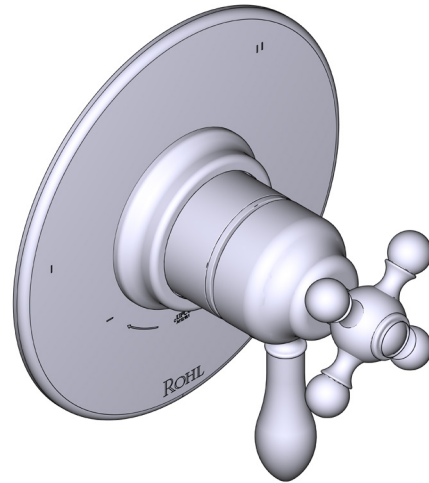

SPECIFICATIONS

DESCRIPTION

- Combines both thermostatic and pressure balance technologies
- “Set it and forget it” temperature control
- Temperature and volume control with diverter
- 3 dedicated functions and 2 shared functions
- Rough-in valve sold separately:
 - Order R45 therm & pressure balance rough-in valve
 - 3/4" R45 extension kit available, order EXT45KIT34
 - 1-1/4" R45 extension kit available, order EXT45KIT114

CARTRIDGE

- 0-955 (Included)

WARRANTY

- Most products or parts carry “Limited Warranties” against manufacturing defects. For US customers please visit houseofrohl.com/support and for Canadian customers please visit houseofrohl.ca/support for complete product and finish warranty.

Arcana™ 1/2" Therm & Pressure Balance Trim with 5 Functions (Shared)

CORE MODEL: TAC45W1LM

For warranty or additional information, contact:

US Customers

U.S.A.
houseofrohl.com/support
 1-800-777-9762

Canadian Customers

DESCRIPTION

- Combine à la fois les technologies thermostatique et d'équilibrage de la pression
- Contrôle de la température du type préréglage absolu
- Contrôle de la température et du débit avec inverseur
- 3 fonctions distinctes et 2 fonctions partagées
- Soupape de plomberie brute vendue séparément :
 - Commander une soupape de plomberie brute thermostatique à équilibrage de pression no R45
 - Trousse de rallonge de la soupape n° R45 de 1 1/4 po disponible, commander la trousse n° EXT45KIT114
 - Trousse de rallonge de la soupape n° R45 de 3/4 po disponible, commander la trousse n° EXT45KIT34