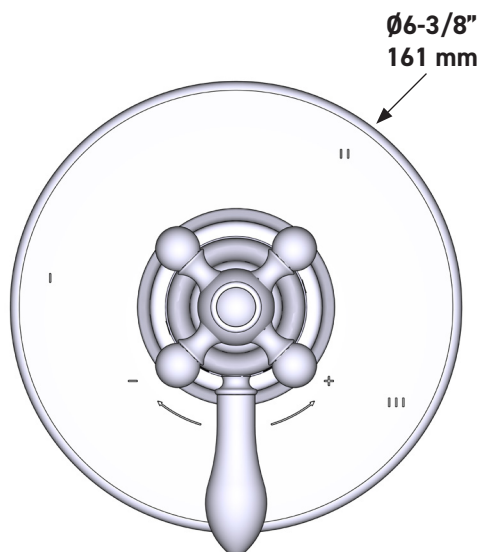

For warranty or additional information, contact:

US Customers

U.S.A.
houseofrohl.com/support
1-800-777-9762

Canadian Customers

QUEBEC / MARITIMES / WESTERN CANADA
QUÉBEC / MARITIMES / OUEST CANADIEN
QUEBEC / MARITIMOS / CANADA OCCIDENTAL
houseofrohl.ca/support
1-866-473-8442

ONTARIO
houseofrohl.ca/support
1-800-287-5354