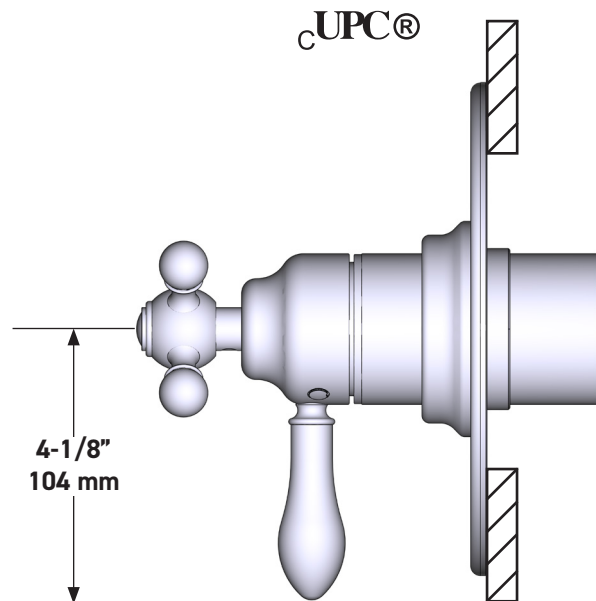

SPECIFICATIONS

DESCRIPTION

- Combines both thermostatic and pressure balance technologies
- “Set it and forget it” temperature control
- Temperature and volume control with diverter
- 3 dedicated functions and 2 shared functions
- Rough-in valve sold separately:
 - Order R45 therm & pressure balance rough-in valve
 - 3/4" R45 extension kit available, order EXT45KIT34
 - 1-1/4" R45 extension kit available, order EXT45KIT114

Arcana™ 1/2" Therm & Pressure Balance Trim with 5 Functions (Shared)

CORE MODEL: TAC45W1LM

For warranty or additional information, contact:

US Customers

U.S.A.
houseofrohl.com/support
 1-800-777-9762

Canadian Customers

DESCRIPTION

- Combine à la fois les technologies thermostatique et d'équilibrage de la pression
- Contrôle de la température du type préréglage absolu
- Contrôle de la température et du débit avec inverseur
- 3 fonctions distinctes et 2 fonctions partagées
- Soupape de plomberie brute vendue séparément :
 - Commander une soupape de plomberie brute thermostatique à équilibrage de pression no R45
 - Trousse de rallonge de la soupape n° R45 de 1 1/4 po disponible, commander la trousse n° EXT45KIT114
 - Trousse de rallonge de la soupape n° R45 de 3/4 po disponible, commander la trousse n° EXT45KIT34